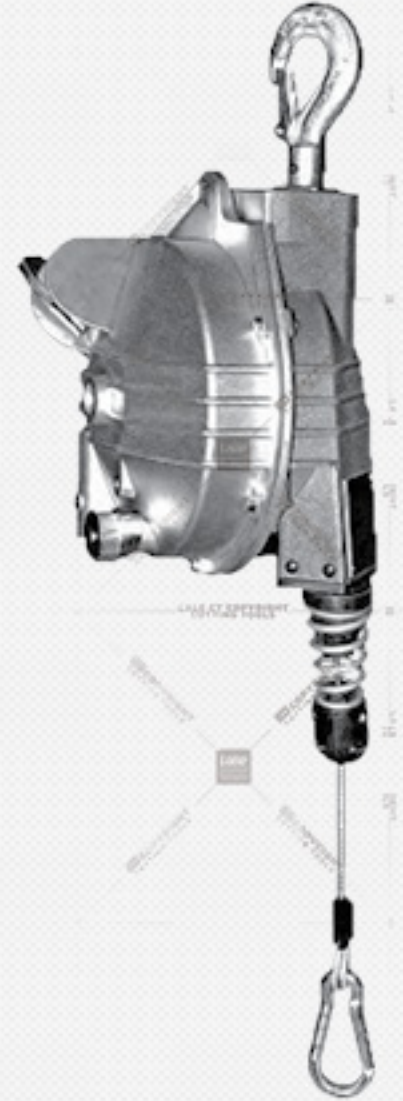

YDP-45

BALANSÖR

balancer

www.lalesaws.com
info@lalesaws.com

YDP-45 **BALANSÖR** / **BALANCER** / **EQUILIBRADORA**

Gıda ürünlerinin işlenmesi için özel olarak tasarlanmış 2 metre kablo hareketli balansör serisi. **35-45 kg**

Kullanılan ekipman: Döş Açma Testeresi

- Korozyona dayanıklı alüminyum alaşımli sızdırmaz monoblok gövde.
- Paslanmaz çelik halat.
- Sonsuz vida ile ayarlanabilir ağırlık.
- Yük düşmesine karşı emniyet tertibatı.
- Emniyet kancalı üst döner süspansiyon.
- Kilitleme anahtar.
- Ayarlanabilir strok sınırlama.
- Rulmanlı konik mil.
- Sürtünme azaltıcı kablo kılavuzu.
- Rulmanlı 360° dönebilen üst kanca.

2 meter cable movable balancer series specially designed for processing food products. **35-45 kg**

Equipment used: Brisket Opening Saw

- Corrosion resistant aluminum alloy sealed monoblock body.
- Stainless steel rope.
- Adjustable weight with worm screw.
- Safety device against load drop.
- Top swivel suspension with safety hook.
- Locking key.
- Adjustable stroke limitation.
- Bearing tapered shaft.
- Friction reducing cable guide.
- 360° rotatable top hook with ball bearing.

Serie equilibradora móvil con cable de 2 metros especialmente diseñada para procesar productos alimenticios de. **35-45 kg**

Equipo utilizado: Sierra de Apertura de Pecho

- Cuerpo monobloque sellado de aleación de aluminio resistente a la corrosión.
- Cuerda de acero inoxidable.
- Peso ajustable con tornillo sin fin.
- Dispositivo de seguridad contra caída de carga.
- Suspensión giratoria superior con gancho de seguridad.
- Llave de bloqueo.
- Limitación de carrera ajustable.
- Cojinete eje cónico.
- Guía de cable reductor de fricción.
- Gancho superior giratorio 360° con rodamiento de bolas.